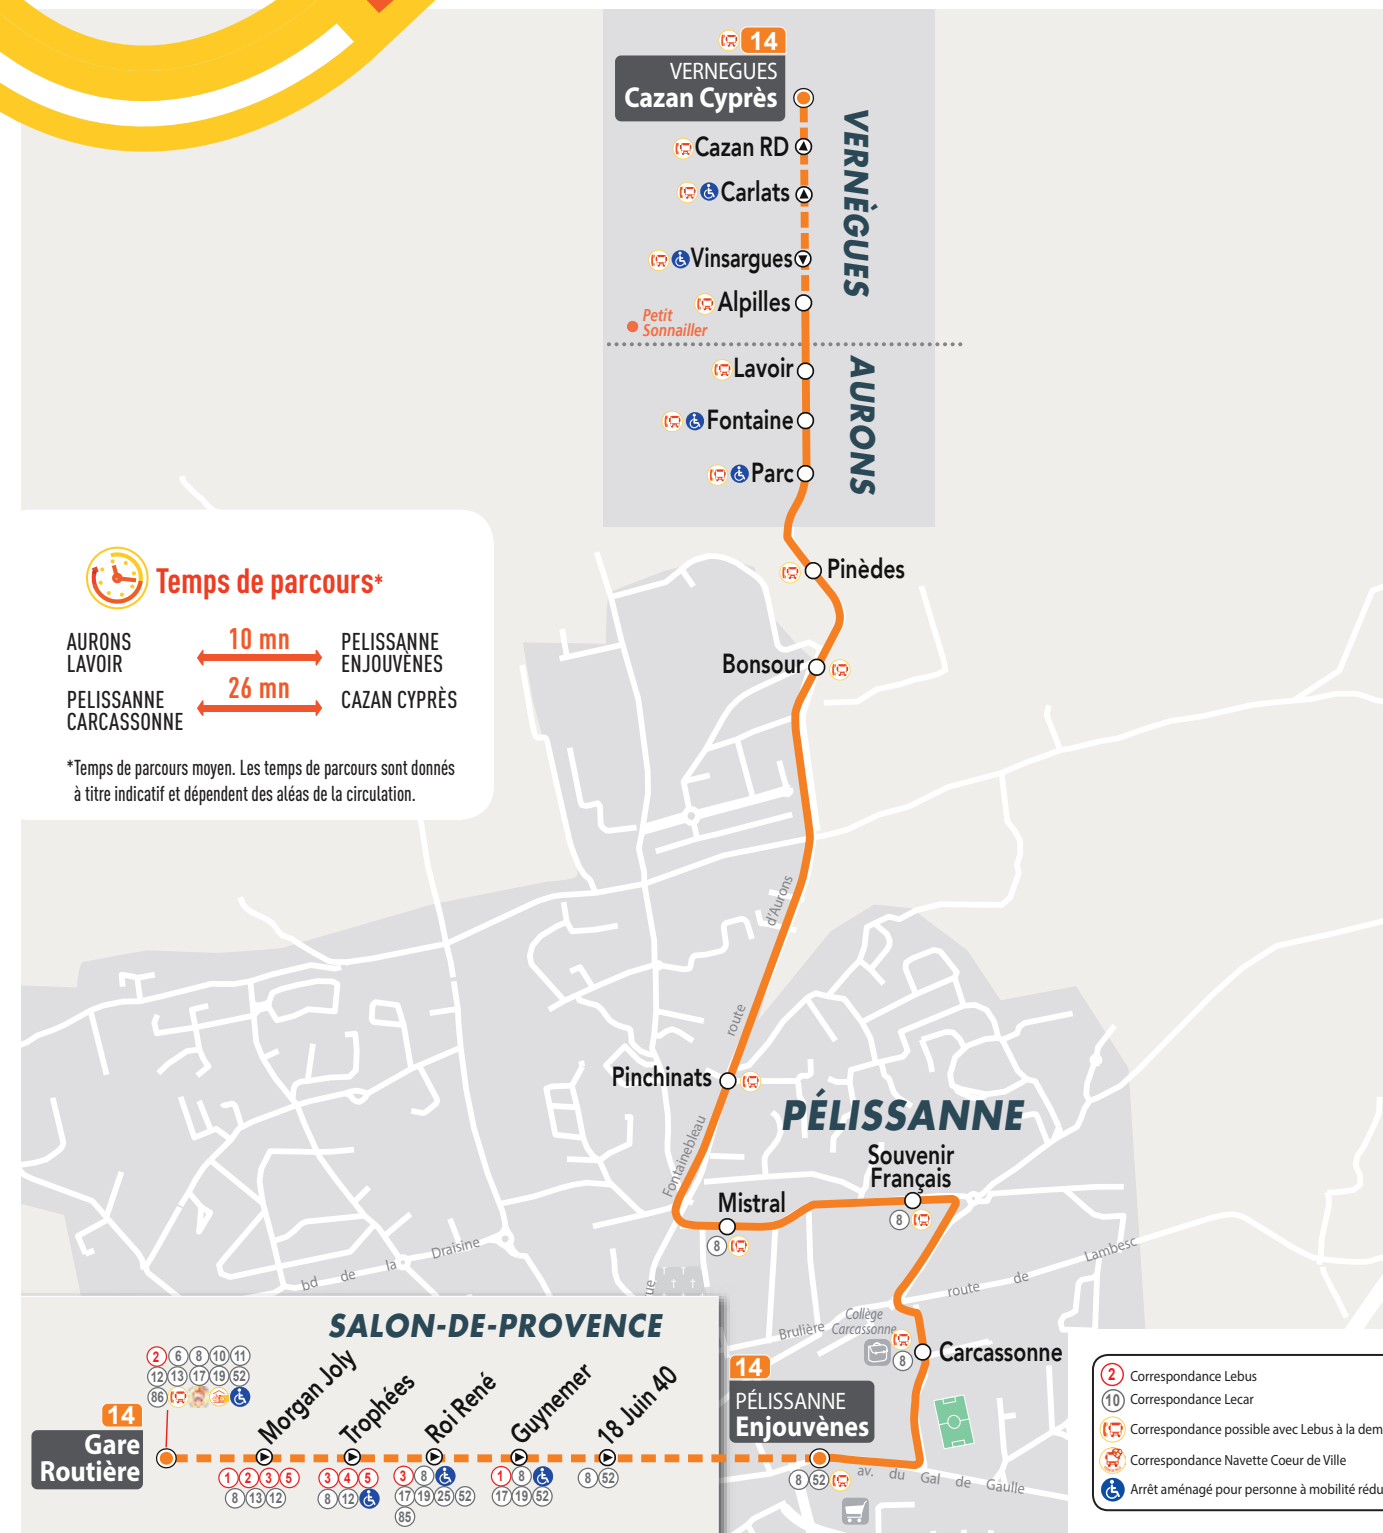

Pélissanne
Enjouvènes

Salon-de-Provence
Gare Routière

lebus lebus lecar levélo l'abrivélo leparking-relais larecharge lebus

SALON ETANG COTE BLEUE LAMETROPOLE Mobilité LAMETROPOLE Aix-Marseille-Provence

SALON ETANG COTE BLEUE LAMETROPOLE Mobilité

- PIERRE PLANTÉE** - Rond Point de la Pierre Plantée - 13127 Vitrolles
Ouvert du lundi au vendredi de 7h45 à 19h et le samedi de 7h45 à 14h
- PARC CAMOIN** - Bd Maurice Noguès - 13700 Marignane
Ouvert du lundi au vendredi de 7h45 à 19h
- PLACE MORGAN** - 68 place Jules Morgan - 13300 Salon-de-Provence
Ouvert du lundi au vendredi de 8h30 à 18h30 et le samedi 9h à 17h
- P+R AIRE DE CRAU** - Pôle d'échange Multimodal - 133 Bd Danton
13300 Salon-de-Provence
Ouvert du lundi au dimanche de 6h30 à 20h30