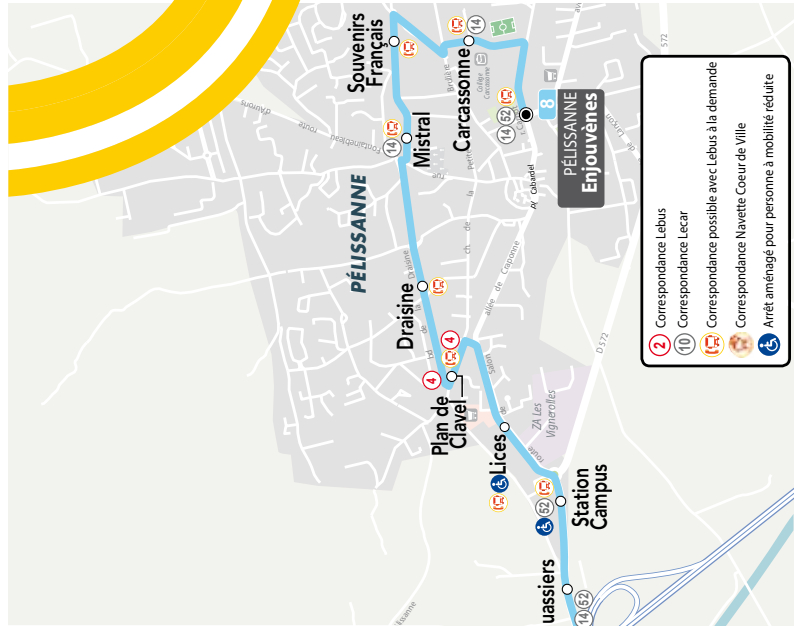

Édition Septembre 2023

Valable à partir du 28 août 2023

lecar

Pélissanne
Salon-de-Provence

8

Zone SALON

Pélissanne
Enjouvènes

Salon-de-Provence
Gare Routière

lebus lebus lecar levélo l'abrivélo leparking-relais larecharge lebus

SALON ETANG COTE BLEUE LAMETROPOLE Mobilité

Temps de parcours*

PÉLISSANNE ENJOUVÈNES 8 mn SALON ROQUASSIERS
SALON TROPHÉES 9 mn PÉLISSANNE STATION CAMPUS

*Temps de parcours moyen. Les temps de parcours sont donnés à titre indicatif et dépendent des aléas de la circulation.

Salon-de-Provence - Gare Routière — Pélissanne - Enjouvènes

JOURS DE FONCTIONNEMENT

La ligne 8 ne fonctionne pas le dimanche ni les jours fériés. Passage du bus dans les 5 minutes maximum