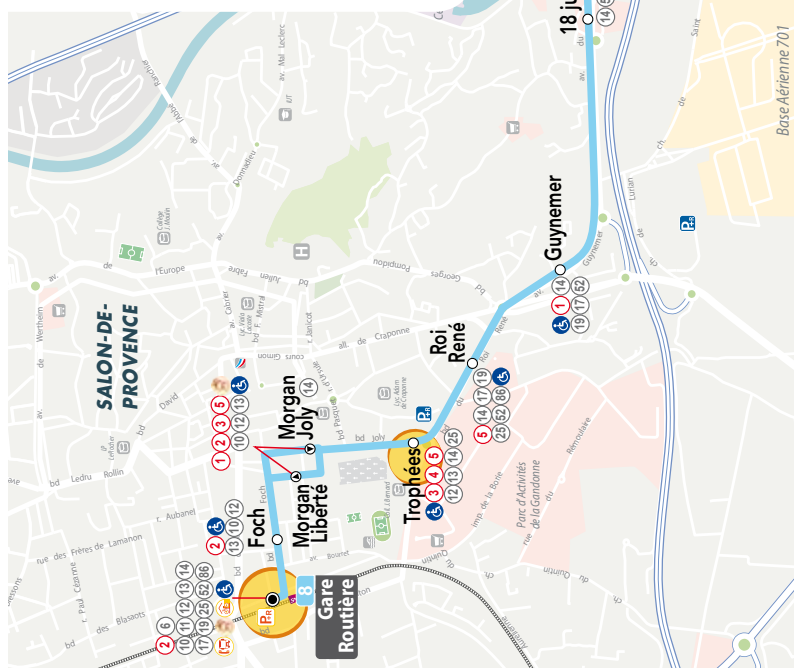

lebus lebus lecar levélo l'abrivélo leparking-relais larecharge lebus

SALON ETANG COTE BLEUE LAMETROPOLE Mobilité

Temps de parcours*

PÉLISSANNE ENJOUVÈNES 8 mn SALON ROQUASSIERS
SALON TROPHÉES 9 mn PÉLISSANNE STATION CAMPUS

*Temps de parcours moyen. Les temps de parcours sont donnés à titre indicatif et dépendent des aléas de la circulation.

Salon-de-Provence - Gare Routière — Pélissanne - Enjouvènes

JOURS DE FONCTIONNEMENT

DU LUNDI AU SAMEDI

PÉRIODE DE FONCTIONNEMENT

TOUTE L'ANNÉE SAUF JOURS FÉRIÉS

Destination	6:10	6:55	7:20	7:50	8:15	8:50	9:20	9:45	10:10	11:00	12:15	13:10	14:10	15:10	15:30	16:00	16:25	17:10	17:30	18:25	18:50	19:20	
SALON-DE-PROVENCE - Gare Routière	2 6 10 11 12 13 14 17 19 25 52 58 64																						
SALON-DE-PROVENCE - Foch	2 10 12 13																						
SALON-DE-PROVENCE - Morgan Joly	1 2 3 5 6 10 12 13																						
SALON-DE-PROVENCE - Trophées	3 4 5 12 13 14 25																						
SALON-DE-PROVENCE - Roi René	14 17 19 25 52 58 64																						
SALON-DE-PROVENCE - Guynemer	1 14 17 19 25 52 58 64																						
SALON-DE-PROVENCE - 18 juin 1940	14 52																						
SALON-DE-PROVENCE - Roquassiers	14 52																						
PÉLISSANNE - Station Campus	52																						
PÉLISSANNE - Lices	52																						
PÉLISSANNE - Plan de Clavel	4																						
PÉLISSANNE - Draisine																							
PÉLISSANNE - Mistral	14																						
PÉLISSANNE - Souvenir Français	14																						
PÉLISSANNE - Carcassonne	14																						
PÉLISSANNE - Enjouvènes	14 52																						

La ligne 8 ne fonctionne pas le dimanche ni les jours fériés. Passage du bus dans les 5 minutes maximum